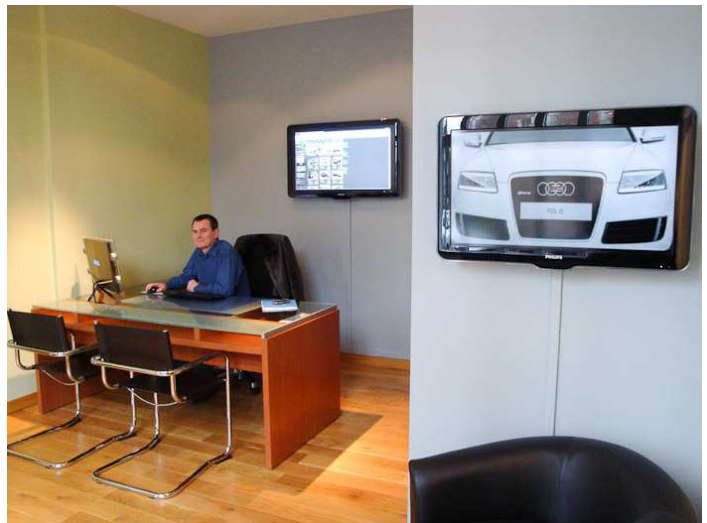

**Auto BHL**  
Courtier Automobile

Auto BHL SARL – 12, Rue de l’Eglise – 59235 BERSEE

Téléphone : 03 20 84 75 35 – GSM : 06 33 87 32 33 – Fax : 03 20 84 75 35

[contact@autobhl.com](mailto:contact@autobhl.com) - [www.autobhl.com](http://www.autobhl.com)